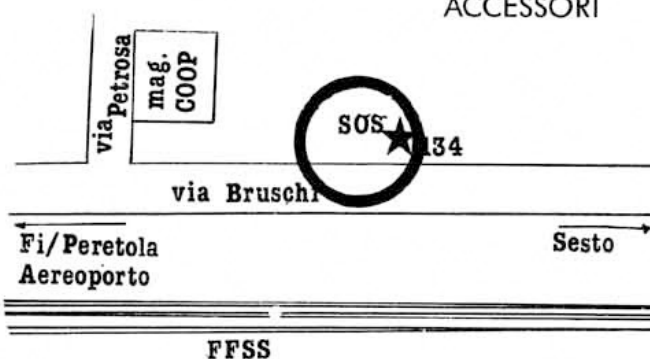

Vasco Grassi

CARAVAN
S.O.S.
CAMPER

ALLESTIMENTI
RIPARAZIONI
MONTAGGIO
ACCESSORI

SESTO F.NO (Fi)
via Bruschi, 134
tel.
Officina 44.27.92