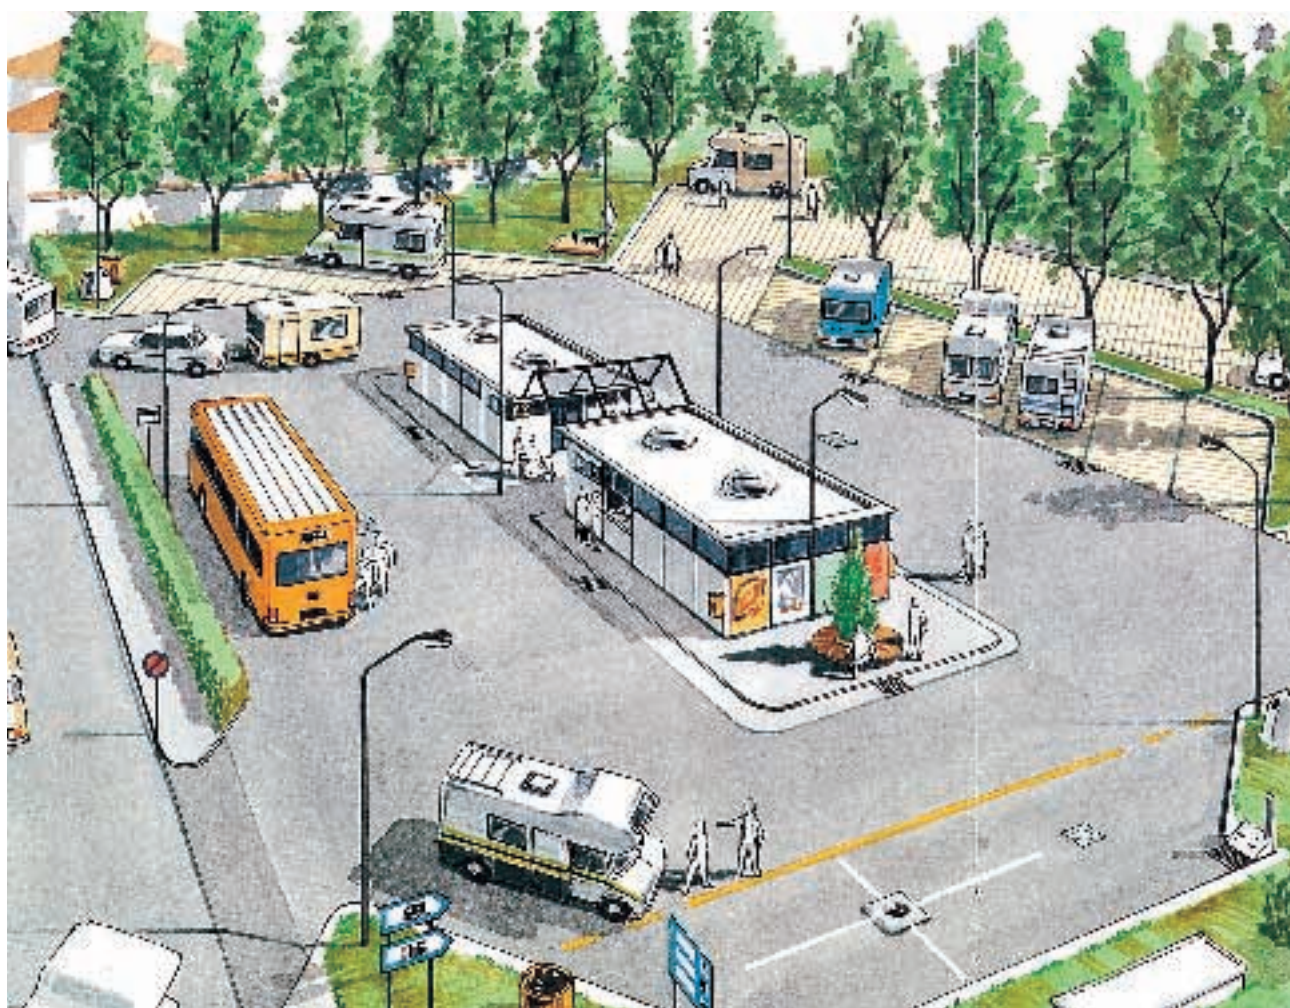

Presidi ecologici

di Cecilia Pacini

Elenco per regione

90

VALLE D'AOSTA

Aosta (AO), via Caduti del Lavoro angolo Corso Garibaldi.

Cogne (AO), riva sinistra torrente Urtier, seguire segnaletica. Possibilità di sosta.

Courmayeur (AO), piazzale di fronte alla funivia Val Veny. Possibilità di sosta. Sempre accessibile, gratuita e illuminata.

Gressoney St. Jean (AO), piazzale Weissmattem. Possibilità di sosta. Presenti servizi igienici, lavelli, prese d'acqua con rubinetti a ghiera.

Lillaz (AO), riva destra torrente Urtier, seguire segnaletica. Possibilità di sosta.

PIEMONTE

Acqui Terme (AL), via C. Marx.

Acqui Terme (AL), cortile dell'ex Caserma