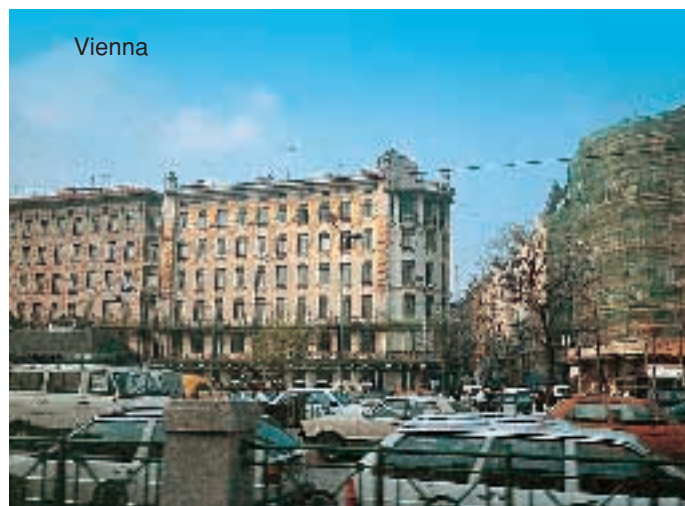

Vienna

(A) VIENNA: - Camp. **WIEN WEST II**.
Periferia ovest di Vienna.
Apertura annuale. 20.000 mq. 280 pz.

- Camp. **SCHWIMMBAD WIEN RODAUN**.
Periferia S-W di Vienna.
Apertura: 20/3 - 16/11. 12.000 mq. 120 pz.

(H) BUDAPEST : Camp. **ROMAI**.
Periferia sud di Budapest.
Apertura annuale. 72.000 mq. 1.000 pz.

(RO) BUCAREST : Camp. **BANEASA**.
A Baneasa (15 km a N di Bucarest).
Apertura annuale. 27.000 mq. 200 pz.

(BG) SOFIA: Camp. **VРАНJA**.
Periferia sud di Sofia.
Apertura: 16/5 - 31/10. 40.000 mq. 300 pz.

(TR) ANKARA: Camp. **ALTINOK**.
A Susuzkoy (25 km a N. di Ankara).
Apertura: 1/5 - 15/10. 20.000 mq. 200 pz.

(CZ) PRAGA: Camp. **KOTVA BRANIK**.
A sud di Praga.
Apertura: 15/4 - 31/10. 12.000 mq. 125 pz.

(SK) BRATISLAVA :
Camp. **ZLATE PISKY**.
Periferia N. cittadina.
Apertura: 15/4-15/10. 90.000 mq. 200 pz.