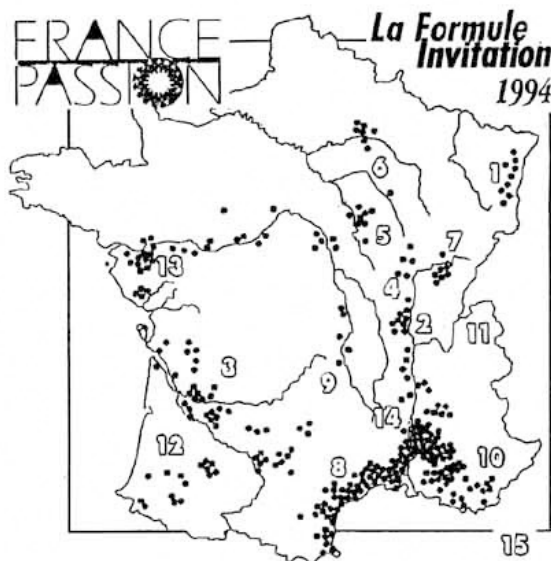

Elenco fornito dalla rivista Le Monde du Camping-Car

Siate gli invitati dei viticoltori 1000 posti per stazionare a casa loro di giorno come di notte, graziosamente

1 ALSACE, 2 BEAUJOLAIS, 3 BORDELAIS + COGNAC, 4 BOURGOGNE, 5 CHABLIS, 6 CHAMPAGNE, 7 JURA, 8 LANGUEDOC-ROUSSILLON, 9 PAYS DE CENTRE, 10 PROVENCE, 11 SAVOIE, 12 SUD-OUEST + ARMAGNAC, 13 VALLE DE LOIRE + VENDEE, 14 VALLE DU RHONE, 15 CORSE.

Fatto di circa 300 pagine, contiene la lista dei proprietari, tenute e castelli aderenti nell'anno in corso e le indicazioni stradali per arrivarci.

Questo acquisto annuale è la sola spesa da prevedere per beneficiare della formula «Invitation», da Pasqua 94 a Pasqua 95.

Per essere invitati e approfittare di questa formula, indirizzate una richiesta su carta semplice a:

France Passion - BP 57 - 84202

Carpentras Cedex

Dipartimenti e comuni che raggruppano i proprietari, tenute, castelli vitivoli, aderenti alla formula France Passion 1994.