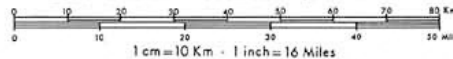

Scale - Echelle 1 : 1.000.000 Maßstab - Scale