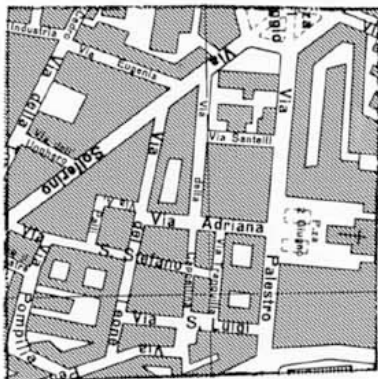

CHIAVE DI LETTURA DELLE CARTE GEOGRAFICHE

Nel numero scorso avevamo preso in considerazione le piante di città mentre in questo articolo, a seguito delle lettere inviateci da alcuni camperisti, parleremo della «scala» di una carta geografica in quanto rimane per molti un'incognita.

Molto semplicemente la scala è il rapporto di riduzione fra le distanze reali e quelle riportate sulla carta. Se prendiamo per esempio la carta d'Italia in scala 1:1.000.000, ogni cm. equivarrà a Km. 10.

La scala è quindi un dato fondamentale per la lettura di una carta stradale. Per meglio comprendere mostreremo alcuni esempi di una stessa zona ma su scale diverse.

A) Spezzione della pianta della città di Livorno scala 1:9.000 (1 cm. = 80 M.):
(è evidenziata alla perfezione ogni singola strada).

C

D) Spezzione della carta nazionale d'«Italia» scala 1:1.000.000 (Livorno diventa un punto evidenziato sulla carta).

Un ulteriore aiuto, per poter meglio interpretare la scala e misurare con esattezza le distanze, la L.A.C. lo fornisce inserendo su ogni sua carta una scala grafica ovvero di una linea sulla quale sono evidenziate le distanze in Km. o in m. secondo il rapporto di riduzione a cui è riprodotta la cartografia.